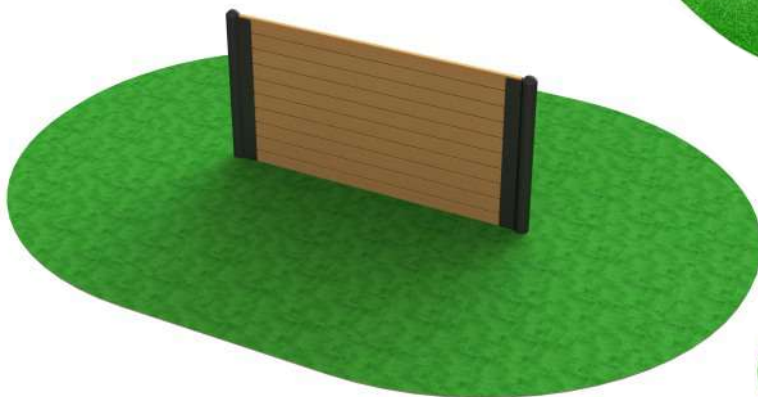

FITNESS PARKS AND TRAILS

SKU: 20-06829
STEP UP

SKU: 20-06759
OVER AND UNDER

SKU: 20-06825
WALL

SKU: 20-06843
IRISH TABLE

SKU: 20-06815
DIP WALK

SKU: 20-06827
NET WALL

SKU: 20-06863
PEAK