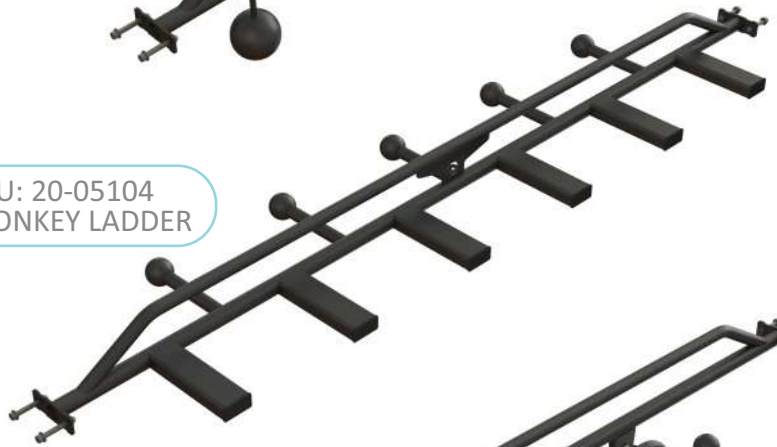

AND CALISTHENICS ATTACHMENTS

SKU: 20-05814
HORIZONTAL LADDER

SKU: 20-05813
INCLINED CLIMBING BOARD

SKU: 20-10165
GYMNASTIC RINGS

SKU: 20-00943
LADDER

SKU: 20-11136
LOW DIP BARS

SKU: 20-11128
BENCH FOR ABS

SKU: 20-00520
V-SHAPE DIP BARS

SKU: 20-06023
SHELF

SKU: 20-10166
CLIMBING ROPE

SKU: 20-11123
LONG DIP BARS

SKU: 20-01268
FLYING PULL UP BAR

OBSTACLE COURSE RACING

SKU: 20-05092
ANGLED MONKEY BARS

SKU: 20-05107
MONKEY SPHERES

SKU: 20-05104
MONKEY LADDER

SKU: 20-05130
SWINGING BEAM

SKU: 20-06021
VORTEX

SKU: 20-05672
DOUBLE SPHERES

ATTACHMENTS

SKU: 20-05875
CURVED BRIDGE

SKU: 20-06020
CLIMBING NET

SKU: 20-05966
REVOLVER PULL-UP BARS

SKU: 20-05952
SWINGING MONKEY BARS