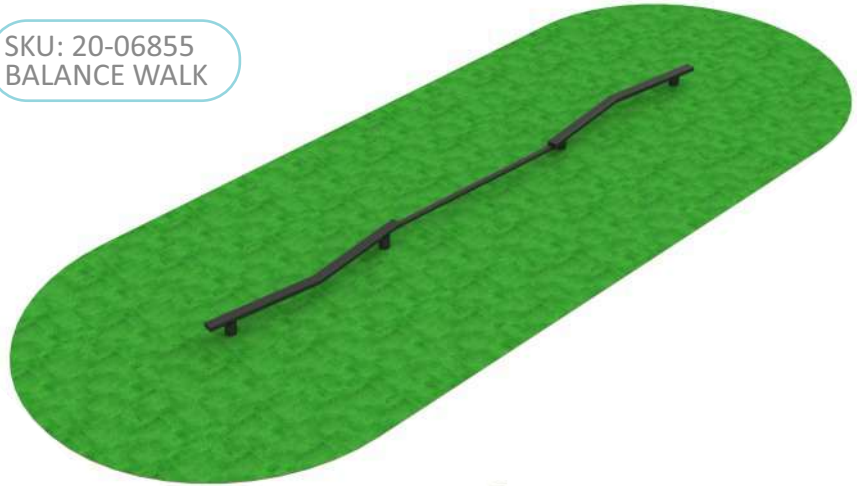

SKU: 20-06855
BALANCE WALK