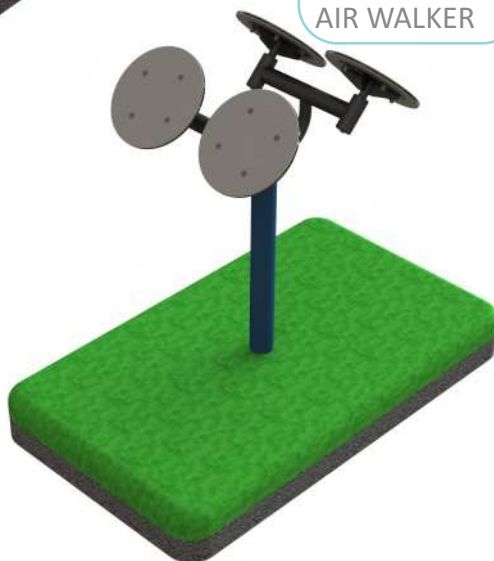

FOR PARKS AND TRAIL

SKU: 20-10977
PULL CHAIR

SKU: 20-11111
AIR WALKER

SKU: 20-11105
HIP SWING

SKU: 20-11103
SPINNER

SKU: 20-11115
CROSS TRAINER

Certificate

No. 5.1.23/16630/015