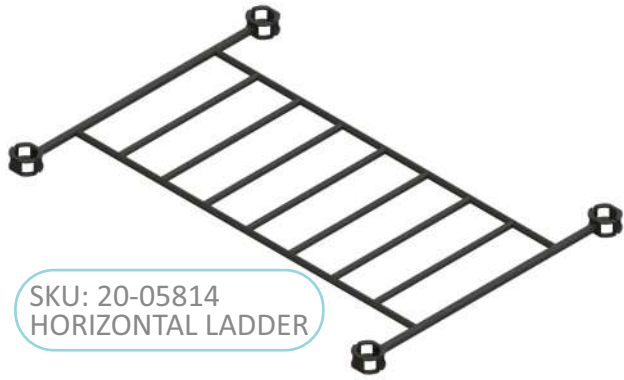

SKU: 20-00695
MULTI GRIP BAR

SKU: 20-00314
PULL-UP BAR

SKU: 20-02339
BOARD FOR STANDING PUSH UPS

SKU: 20-01065
ROW/PUSH UP/DIP BAR/ASSISTED SQUAT

SKU: 20-01201
PLYO PLATFORM

SKU: 20-00525
SIT UP PUSH UP GHD

AND CALISTHENICS ATTACHMENTS

SKU: 20-05814
HORIZONTAL LADDER

SKU: 20-05813
INCLINED CLIMBING BOARD

SKU: 20-10165
GYMNASTIC RINGS

SKU: 20-00943
LADDER

SKU: 20-11136
LOW DIP BARS

SKU: 20-11128
BENCH FOR ABS

SKU: 20-00520
V-SHAPE DIP BARS