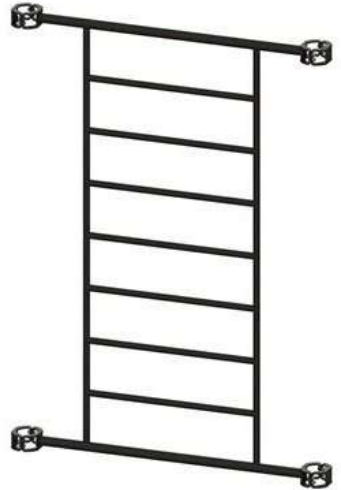

SKU: 20-00695
MULTI GRIP BAR

SKU: 20-00314
PULL-UP BAR

SKU: 20-02339
BOARD FOR STANDING PUSH UPS

SKU: 20-01065
ROW/PUSH UP/DIP BAR/ASSISTED SQUAT

SKU: 20-01201
PLYO PLATFORM

SKU: 20-00525
SIT UP PUSH UP GHD

AND CALISTHENICS ATTACHMENTS

SKU: 20-05814
HORIZONTAL LADDER

SKU: 20-05813
INCLINED CLIMBING BOARD

SKU: 20-10165
GYMNASTIC RINGS

SKU: 20-00943
LADDER

SKU: 20-11136
LOW DIP BARS

SKU: 20-11128
BENCH FOR ABS

SKU: 20-00520
V-SHAPE DIP BARS