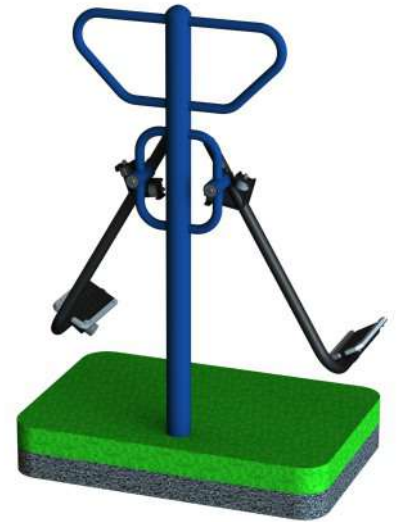

FITNESS PARKS AND TRAILS

SKU: 20-06829
STEP UP

SKU: 20-06759
OVER AND UNDER

SKU: 20-06825
WALL

SKU: 20-06843
IRISH TABLE

SKU: 20-06815
DIP WALK

SKU: 20-06827
NET WALL

SKU: 20-06863
PEAK

EN1176 certified
EN16630 certified

OUTDOOR GYM

SKU: 20-11109
TWISTER

SKU: 20-11113
ROWER

SKU: 20-11101
LEG PRESS

SKU: 20-11107
LEG SWING

SKU: 20-11099
PUSH CHAIR

SKU: 20-10969
PUSH & PULL CHAIR