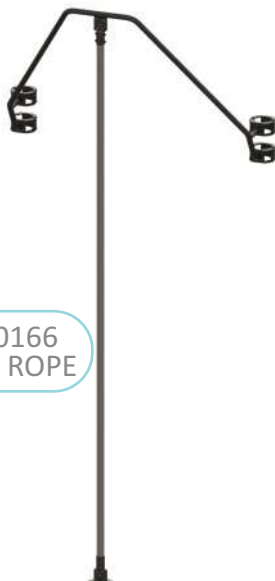

SKU: 20-10166
CLIMBING ROPE