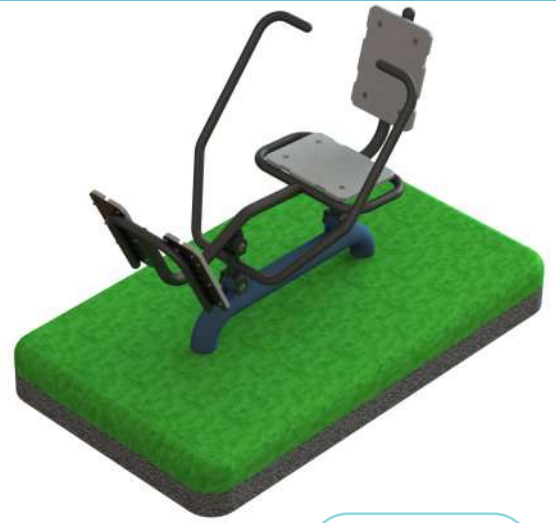

SKU: 20-11113
ROWER