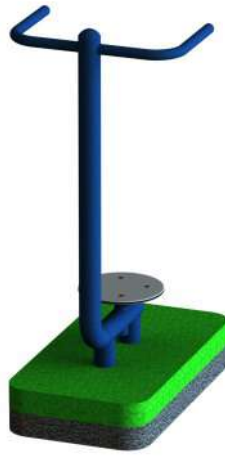

FITNESS PARKS AND TRAILS

SKU: 20-06829
STEP UP

SKU: 20-06759
OVER AND UNDER

SKU: 20-06825
WALL

SKU: 20-06843
IRISH TABLE

SKU: 20-06815
DIP WALK

SKU: 20-06827
NET WALL

SKU: 20-06863
PEAK

EN1176 certified
EN16630 certified

OUTDOOR GYM

SKU: 20-11109
TWISTER

SKU: 20-11113
ROWER

SKU: 20-11101
LEG PRESS

SKU: 20-11107
LEG SWING

SKU: 20-11099
PUSH CHAIR

SKU: 20-10969
PUSH & PULL CHAIR