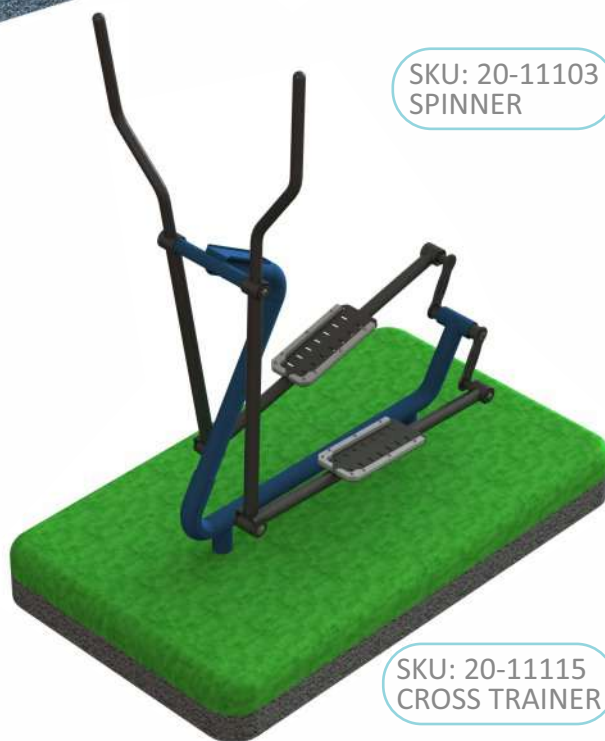

FOR PARKS AND TRAIL

SKU: 20-10977
PULL CHAIR

SKU: 20-11111
AIR WALKER

SKU: 20-11105
HIP SWING

SKU: 20-11103
SPINNER

SKU: 20-11115
CROSS TRAINER

Certificate

No. 5.1.23/16630/015