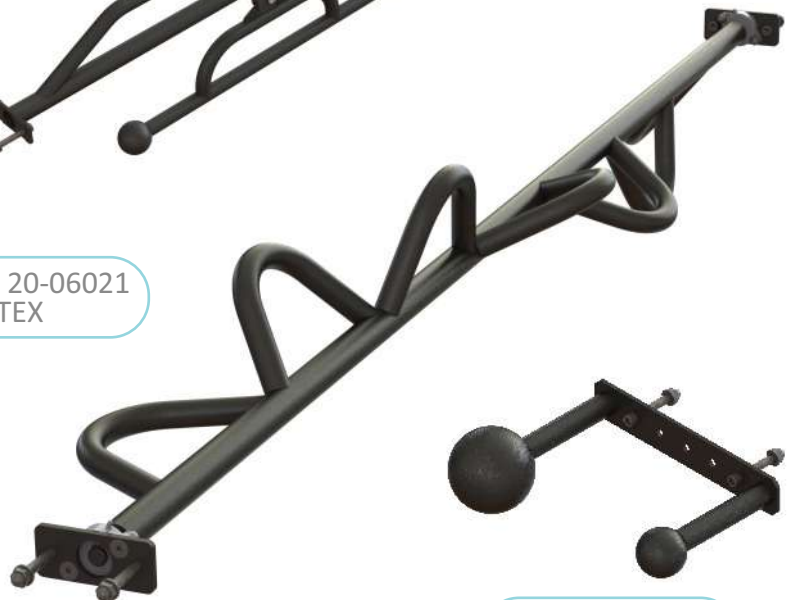

AND CALISTHENICS ATTACHMENTS

SKU: 20-05814
HORIZONTAL LADDER

SKU: 20-05813
INCLINED CLIMBING BOARD

SKU: 20-10165
GYMNASTIC RINGS

SKU: 20-00943
LADDER

SKU: 20-11136
LOW DIP BARS

SKU: 20-11128
BENCH FOR ABS

SKU: 20-00520
V-SHAPE DIP BARS

SKU: 20-06023
SHELF

SKU: 20-10166
CLIMBING ROPE

SKU: 20-11123
LONG DIP BARS

SKU: 20-01268
FLYING PULL UP BAR

OBSTACLE COURSE RACING

SKU: 20-05092
ANGLED MONKEY BARS

SKU: 20-05107
MONKEY SPHERES

SKU: 20-05104
MONKEY LADDER

SKU: 20-05130
SWINGING BEAM

SKU: 20-06021
VORTEX

SKU: 20-05672
DOUBLE SPHERES

ATTACHMENTS

SKU: 20-05875
CURVED BRIDGE

SKU: 20-06020
CLIMBING NET

SKU: 20-05966
REVOLVER PULL-UP BARS

SKU: 20-05952
SWINGING MONKEY BARS