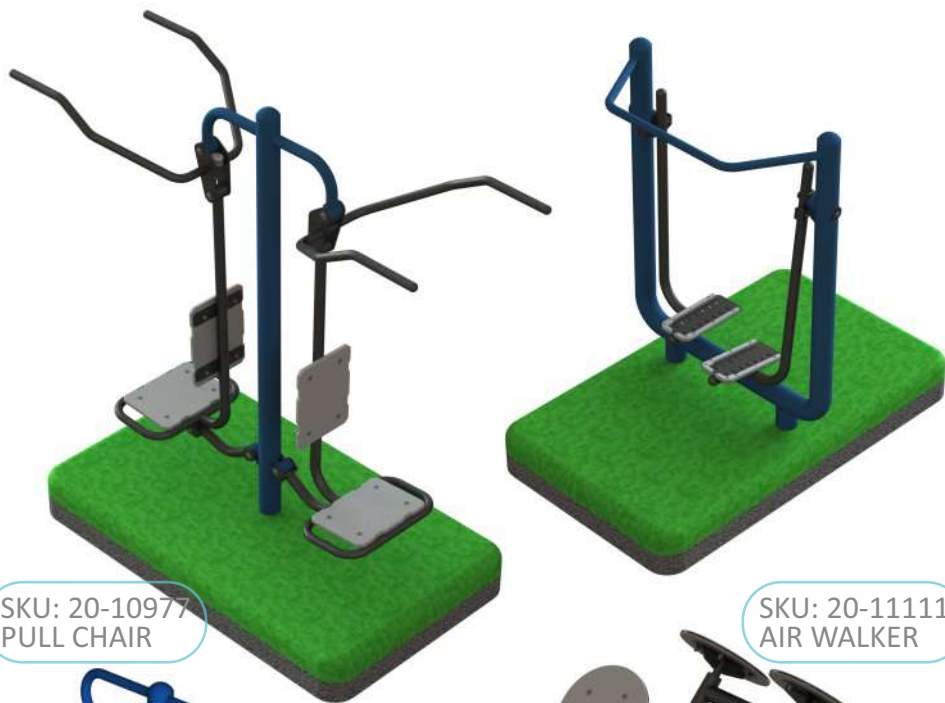

FITNESS PARKS AND TRAILS

SKU: 20-06829
STEP UP

SKU: 20-06759
OVER AND UNDER

SKU: 20-06825
WALL

SKU: 20-06843
IRISH TABLE

SKU: 20-06815
DIP WALK

SKU: 20-06827
NET WALL

SKU: 20-06863
PEAK

EN1176 certified
EN16630 certified

OUTDOOR GYM

SKU: 20-11109
TWISTER

SKU: 20-11113
ROWER

SKU: 20-11101
LEG PRESS

SKU: 20-11107
LEG SWING

SKU: 20-11099
PUSH CHAIR

SKU: 20-10969
PUSH & PULL CHAIR

FOR PARKS AND TRAIL

SKU: 20-10977
PULL CHAIR

SKU: 20-11111
AIR WALKER

SKU: 20-11105
HIP SWING

SKU: 20-11103
SPINNER

SKU: 20-11115
CROSS TRAINER

Certificate

No. 5.1.23/16630/015